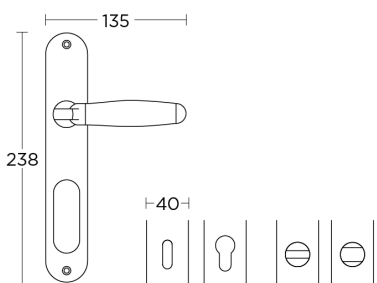

205 SERIES

S05 S05
MAT NIKEL - ΧΡΩΜΙΟ
MATT NICKEL - CHROME

ΥΛΙΚΟ / MATERIAL : ΖΑΜΑΚ

ΔΙΑΘΕΣΙΜΕΣ ΔΙΑΣΤΑΣΕΙΣ / AVAILABLE SIZES

ΤΥΠΟΙ / TYPES

ΑΠΟΧΡΩΣΕΙΣ / COLORS

S24 MAT ΧΡΩΜΙΟ - S04 ΧΡΩΜΙΟ
S24 MATT CHROME - S04 CHROME