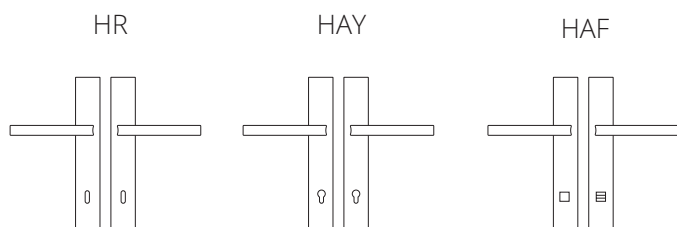

205 SERIES

S05 S05
MAT NIKEL - ΧΡΩΜΙΟ
MATT NICKEL - CHROME

ΥΛΙΚΟ / MATERIAL : ΖΑΜΑΚ

ΔΙΑΘΕΣΙΜΕΣ ΔΙΑΣΤΑΣΕΙΣ / AVAILABLE SIZES

ΤΥΠΟΙ / TYPES

ΑΠΟΧΡΩΣΕΙΣ / COLORS

S24 MAT ΧΡΩΜΙΟ - S04 ΧΡΩΜΙΟ
S24 MATT CHROME - S04 CHROME